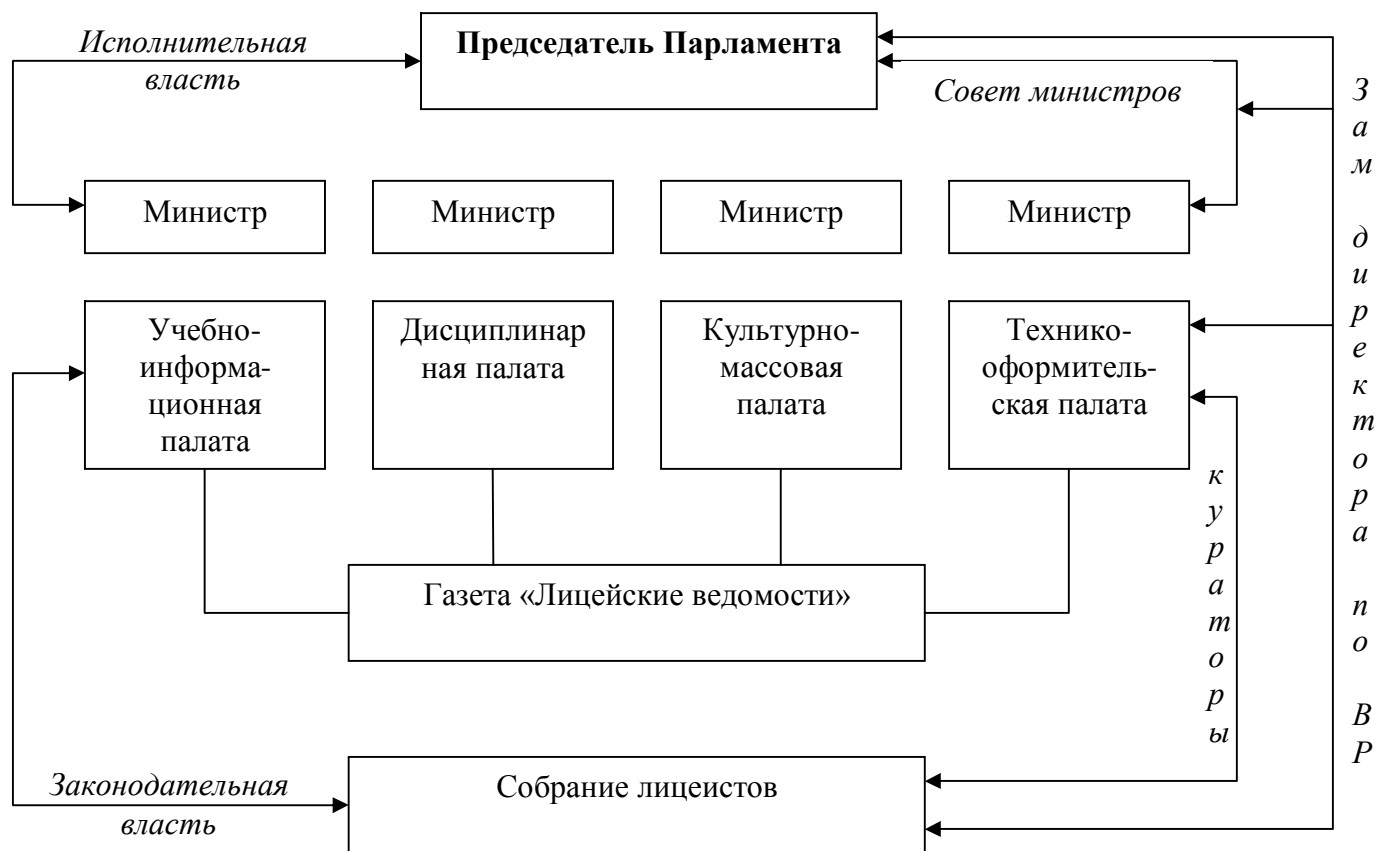

СТРУКТУРА ПАРЛАМЕНТА ЛИЦЕЯ

Состав парламента лицея на 2012-13 учебный год.

Класс	Дисциплинарная	Культмассовая	Технико-оформительская	Учебная
8а	Павлова И., Ветошкина А.	Андреева А., Дуйкова А., Сысоева А.	Логачева А., Стрельцова У.	Кирюшина А., Николаев Е., Ежов И.
8б	Николаева Д., Гринка В.	Герасимова Д., Хамова Е.	Шкирина Т., Саросек Ю.	Таикин А., Архипова А.
9а	Березина М.	Савинкина Р.	Павлова М.	Куриен М., Золотухин И.
9б	Микалина Д.	Третьякова А.	Темникова К.	Сольовьева Е.
10а	Беляев А.	Хазова М.	Дайнеко Е.	Майорова О., Полушина В.
10б	Рыжова М.	Глушенкова В.	Постникова А.	Демина Л.
11а	Потапова И.	Поляруш Ж.	Курбатова А.	Боева А.
11б	Деревянко П.	Юршев К.	Батыева Г.	Соколова Е.
ЛицСпортКом	Улахович Е., Кузнецов С., Долгополов С., Минаков Н., Гранкин М., Румянцева М., Новиков И., Мармулев М., Емелин В.			